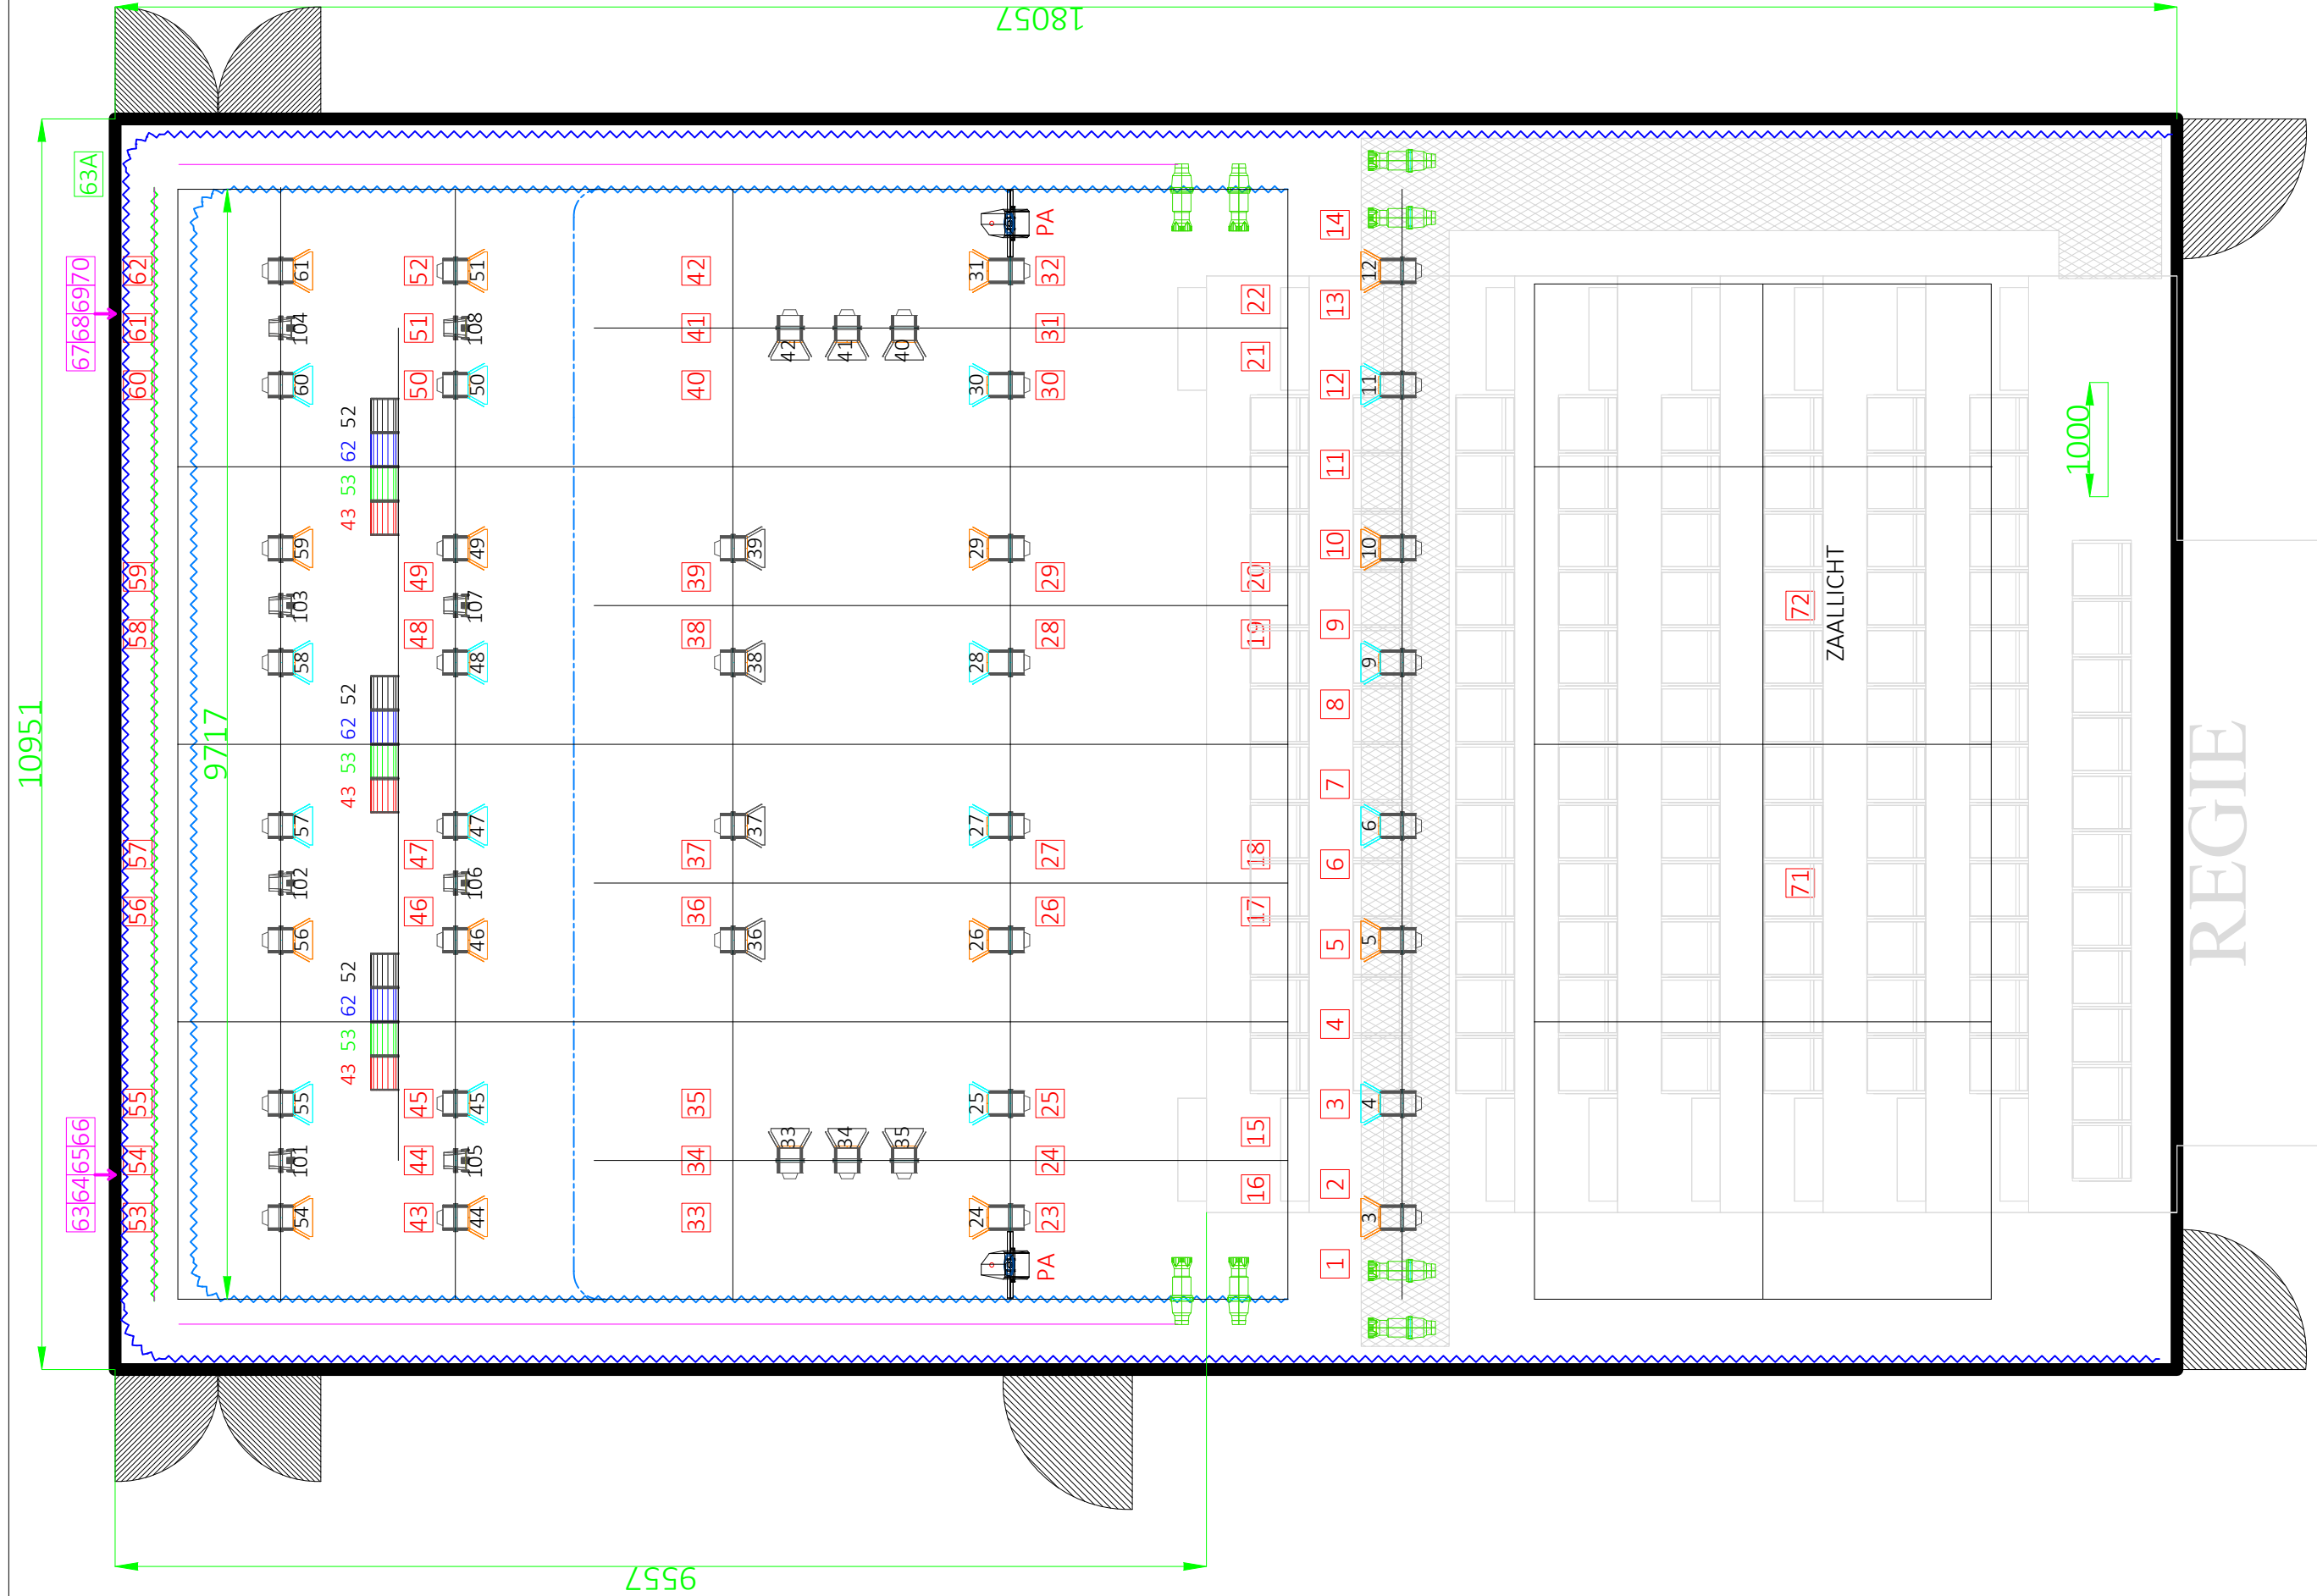

Theater De Vaillant
 Rode Zaal
 Hobbemastraat 120
 2526 JS Den Haag
 tel 070-4452800
 www.devallant.nl

DRAWN BY
 Niels Kieboom Technics
 DRAWN DATE
 22-12-2022
 VERSION
 V1.0

Legenda

- FR FHR 1kw
- FR FHR 1kw warm
- FR FHR 1kw koud
- PC FHR 1kw warm
- PC FHR 1kw Koud
- Horizonbak
- Strand sl 15/32
- Strand sl 23/50
- ETC Colorsource Par (Deep blue)
- prikpunt grid
- prikpunt vloer
- 63A output trek
- 1e Afstopping
- 2e Afstopping
- Horizontdoek vast
- extra rails tbv Afstopping / poten

Informatie Licht Rode zaal

Lichtcomputer

Zero88 FLX

vaste installatie

1-72 dmx lijn 1, dimmers

Zaallicht

72

ETC ColorSource PAR Deep blue

# 101 (standaard in grid)	dmx lijn 2, start adres 1
# 102 (standaard in grid)	6
# 103 (standaard in grid)	11
# 104 (standaard in grid)	16
# 105 (standaard in grid)	21
# 106 (standaard in grid)	26
# 107 (standaard in grid)	31
# 108 (standaard in grid)	36
# 109 (extra los)	41
# 110 (extra los)	46
# 111 (extra los)	51
# 112 (extra los)	56

Showtec Compact Par 7 Tri

Mode dim rgb 4ch